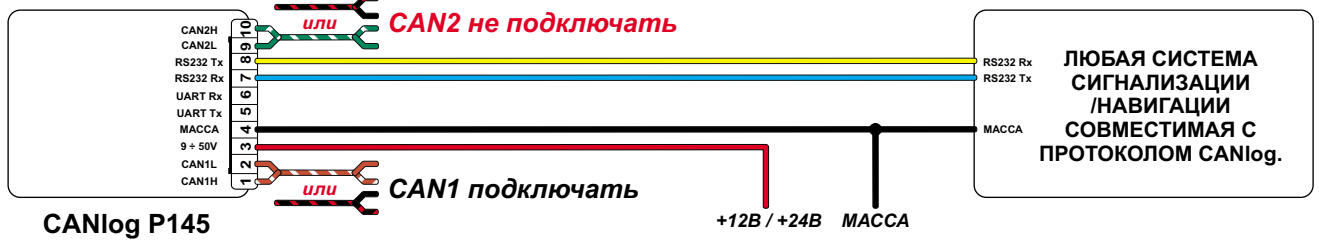

Марка: SUZUKI	Модель: GRAND VITARA (Keyless)	Год: 08→
Модуль: CANlog P145	Программа №: 115 от 2013-06-24	rev.00

ПОСЛЕДОВАТЕЛЬНОСТЬ ПОДКЛЮЧЕНИЯ ПРОВОДОВ: МАССА, +12В / +24В, УСТАНОВИТЬ НОМЕР ПРОГРАММЫ ДЛЯ ОПРЕДЕЛЕННОГО АВТОМОБИЛЯ, ПОДКЛЮЧИТЬ CAN-L И CAN-H.

CANlog P145

+12В / +24В МАССА

CAN1

серый разъем 15PIN
белый pin6 CANL
красный pin1 CANH
серый разъем 15PIN

**ЛЕВАЯ ЛАМПА
УКАЗАТЕЛЯ ПОВОРОТА**
белый разъем 16PIN коробка предохранителей
или жгут в пороге водителя
зелено-желтый

**ПРАВАЯ ЛАМПА
УКАЗАТЕЛЯ ПОВОРОТА**
белый разъем 16PIN коробка предохранителей
или жгут в пороге водителя
зелено-красный

+12V бело-зеленый
(толстый) белый разъем 6PIN коробка предохранителей

СТАРТЕР черно-желтый
(тонкий) белый разъем 4PIN коробка предохранителей