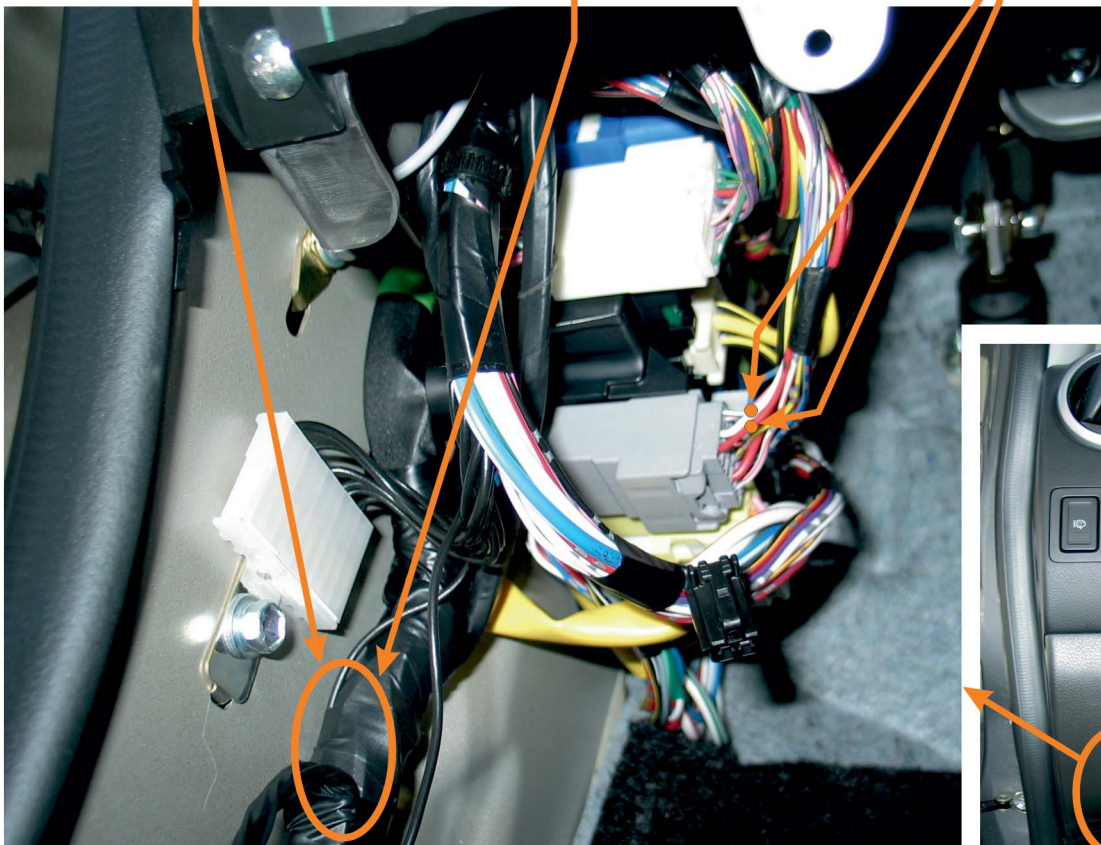

Марка: <b>SUZUKI</b>	Модель: <b>GRAND VITARA (Keyless)</b>	Год: <b>05→</b>
Модуль: <b>CANlog P145</b>	Программа №: <b>115</b> от 2013-06-24	rev.00

**ПОСЛЕДОВАТЕЛЬНОСТЬ ПОДКЛЮЧЕНИЯ ПРОВОДОВ: МАССА, +12В / +24В, УСТАНОВИТЬ НОМЕР ПРОГРАММЫ ДЛЯ ОПРЕДЕЛЕННОГО АВТОМОБИЛЯ, ПОДКЛЮЧИТЬ CAN-L И CAN-H.**

ЛЕВАЯ ЛАМПА  
УКАЗАТЕЛЯ ПОВОРОТА  
белый разъем 16PIN коробка предохранителей  
или жгут в пороге водителя  
**зелено-желтый**

ПРАВАЯ ЛАМПА  
УКАЗАТЕЛЯ ПОВОРОТА  
белый разъем 16PIN коробка предохранителей  
или жгут в пороге водителя  
**зелено-красный**

**CAN1**  
серый разъем 15PIN  
**красный pin1 CANH**  
**белый pin6 CANL**  
серый разъем 15PIN

**СТАРТЕР** черно-желтый  
(тонкий) белый разъем 4PIN коробка предохранителей

**+12V** бело-зеленый  
(толстый) белый разъем 6PIN коробка предохранителей