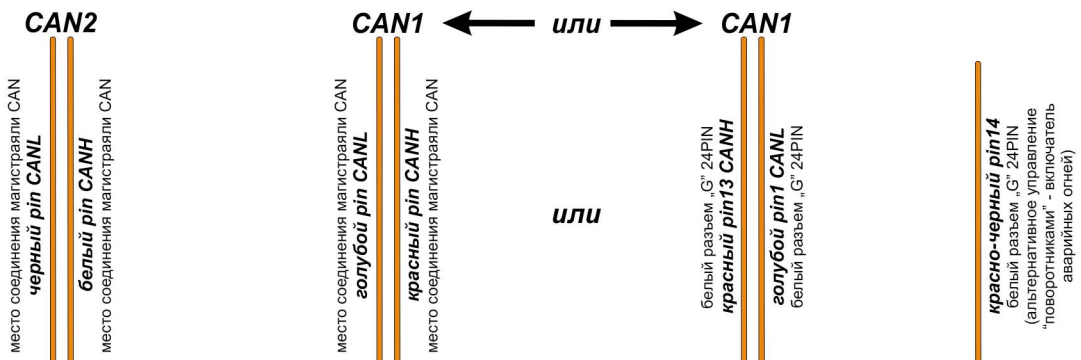

Марка: HYUNDAI	Модель: i30	Год: 12→
Модуль: CANlog P145	Программа №: 299 от 2015-02-11	rev.01

ПОСЛЕДОВАТЕЛЬНОСТЬ ПОДКЛЮЧЕНИЯ ПРОВОДОВ: МАССА, +12В / +24В, УСТАНОВИТЬ НОМЕР ПРОГРАММЫ ДЛЯ ОПРЕДЕЛЕННОГО АВТОМОБИЛЯ, ПОДКЛЮЧИТЬ CAN-L И CAN-H.

место соединения магистрали CAN за коробкой предохранителей

коробка предохранителей (ЗАД)