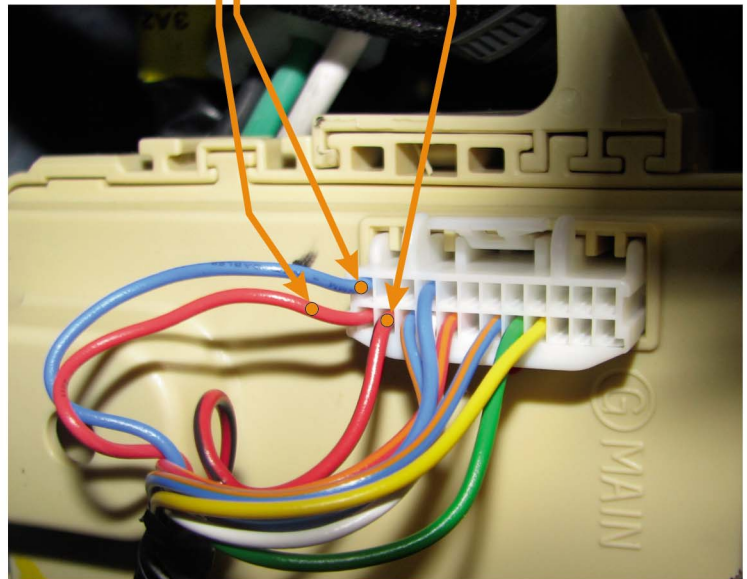

Марка: HYUNDAI	Модель: i30	Год: 12→
Модуль: CANlog P145	Программа №: 299 от 2015-02-11	rev.01

ПОСЛЕДОВАТЕЛЬНОСТЬ ПОДКЛЮЧЕНИЯ ПРОВОДОВ: МАССА, +12В / +24В, УСТАНОВИТЬ НОМЕР ПРОГРАММЫ ДЛЯ ОПРЕДЕЛЕННОГО АВТОМОБИЛЯ, ПОДКЛЮЧИТЬ CAN-L И CAN-H.

место соединения магистрали CAN за коробкой предохранителей

коробка предохранителей (ЗАД)