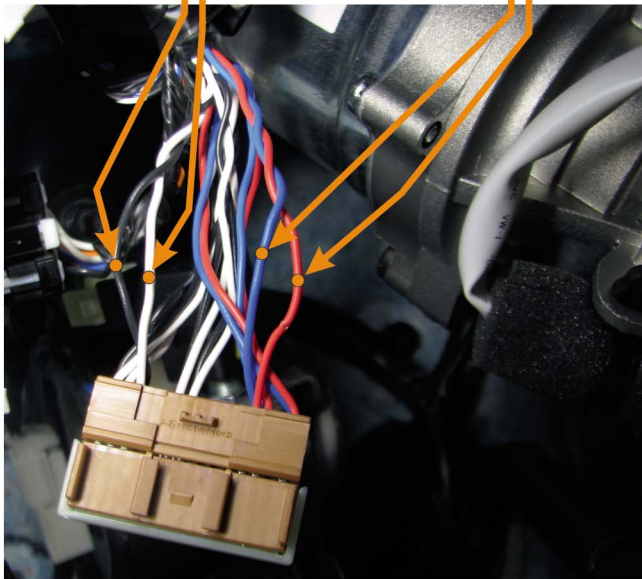

Марка: HYUNDAI	Модель: i30	Год: 12→
Модуль: CANlog P145	Программа №: 299 от 2015-02-11	rev.01

ПОСЛЕДОВАТЕЛЬНОСТЬ ПОДКЛЮЧЕНИЯ ПРОВОДОВ: МАССА, +12В / +24В, УСТАНОВИТЬ НОМЕР ПРОГРАММЫ ДЛЯ ОПРЕДЕЛЕННОГО АВТОМОБИЛЯ, ПОДКЛЮЧИТЬ CAN-L И CAN-H.

место соединения магистрали CAN за коробкой предохранителей

коробка предохранителей (ЗАД)