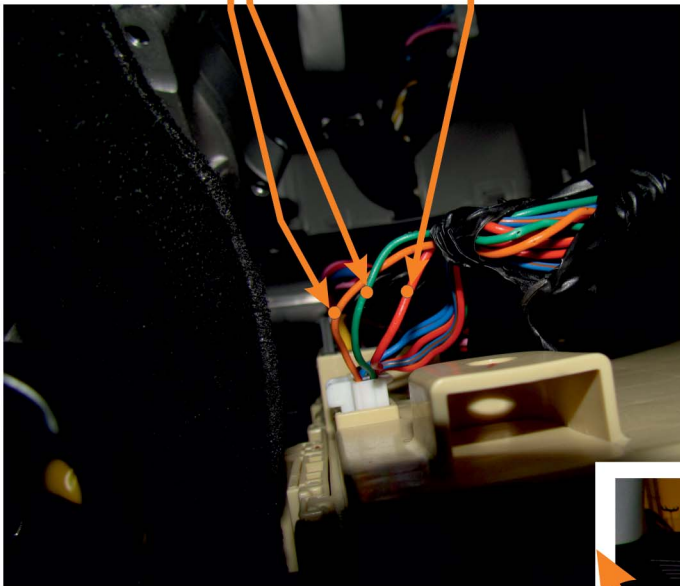

Марка: HYUNDAI	Модель: ELANTRA	Год: 15→
Модуль: CANlog P145	Программа №: 419 от 2014-12-03	rev.00

ПОСЛЕДОВАТЕЛЬНОСТЬ ПОДКЛЮЧЕНИЯ ПРОВОДОВ: МАССА, +12В / +24В, УСТАНОВИТЬ НОМЕР ПРОГРАММЫ ДЛЯ ОПРЕДЕЛЕННОГО АВТОМОБИЛЯ, ПОДКЛЮЧИТЬ CAN-L И CAN-H.

CANlog P145

УПРАВЛЯЮЩИЙ МОДУЛЬ