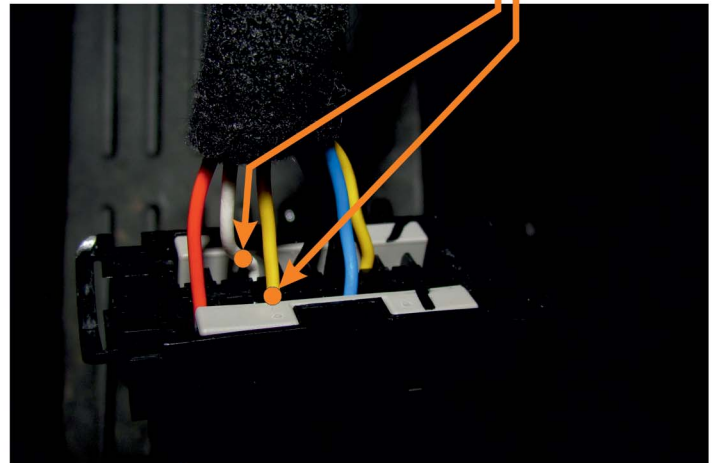

УПРАВЛЯЮЩИЙ МОДУЛЬ