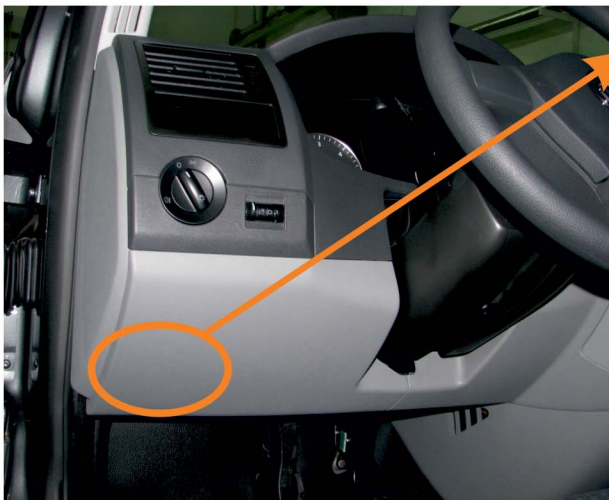

Марка: VW	Модель: TRANSPORTER GP (7H)	Год: 10→
Модуль: CANlog P145	Программа №: 176 от 2014-12-19	rev.01

ПОСЛЕДОВАТЕЛЬНОСТЬ ПОДКЛЮЧЕНИЯ ПРОВОДОВ: МАССА, +12V / +24V, УСТАНОВИТЬ НОМЕР ПРОГРАММЫ ДЛЯ ОПРЕДЕЛЕННОГО АВТОМОБИЛЯ, ПОДКЛЮЧИТЬ CAN-L И CAN-H.

панель Webasto

Модуль управляет WEBASTO в автомобилях оборудованных, штатной системой отопления.

VIN:
WVWxxx7Hxxxxxxxxxx