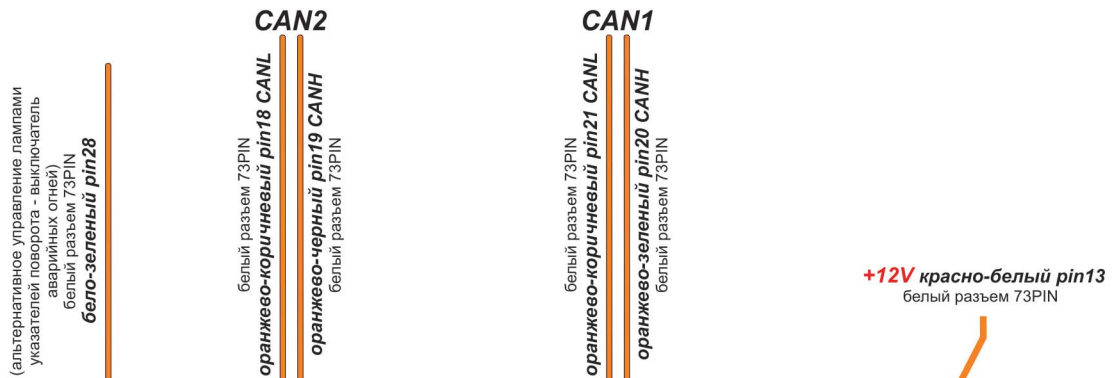

Марка: VW	Модель: TRANSPORTER GP (7H)	Год: 10→
Модуль: CANlog P145	Программа №: 176 от 2014-12-19	rev.01

ПОСЛЕДОВАТЕЛЬНОСТЬ ПОДКЛЮЧЕНИЯ ПРОВОДОВ: МАССА, +12V / +24V, УСТАНОВИТЬ НОМЕР ПРОГРАММЫ ДЛЯ ОПРЕДЕЛЕННОГО АВТОМОБИЛЯ, ПОДКЛЮЧИТЬ CAN-L И CAN-H.

панель Webasto

Модуль управляет WEBASTO в автомобилях оборудованных, штатной системой отопления.

VIN:
WVWxxx7Hxxxxxxxxxx