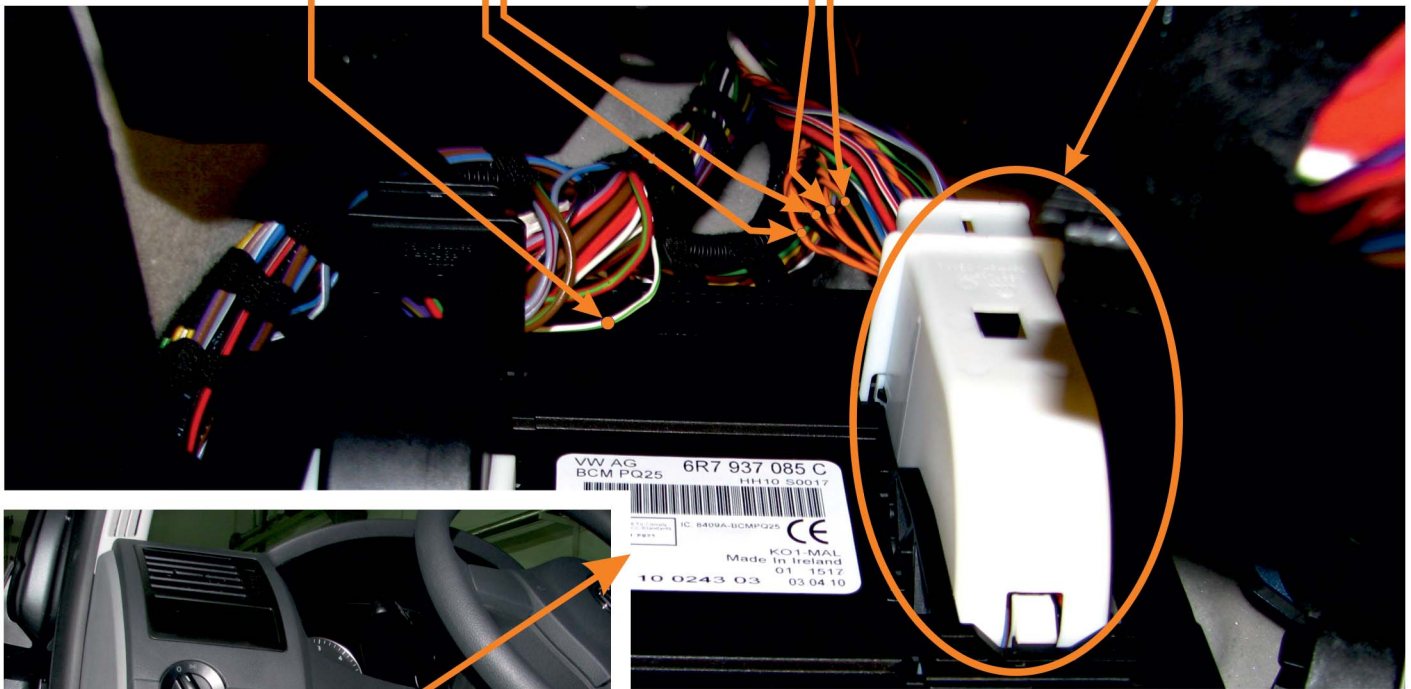

Марка: VW	Модель: TRANSPORTER GP (7H)	Год: 10→
Модуль: CANlog P145	Программа №: 176 от 2014-12-19	rev.01

ПОСЛЕДОВАТЕЛЬНОСТЬ ПОДКЛЮЧЕНИЯ ПРОВОДОВ: МАССА, +12V / +24V, УСТАНОВИТЬ НОМЕР ПРОГРАММЫ ДЛЯ ОПРЕДЕЛЕННОГО АВТОМОБИЛЯ, ПОДКЛЮЧИТЬ CAN-L И CAN-H.

панель Webasto

Модуль управляет WEBASTO в автомобилях оборудованных, штатной системой отопления.

VIN:
WVWxxx7Hxxxxxxxxxx