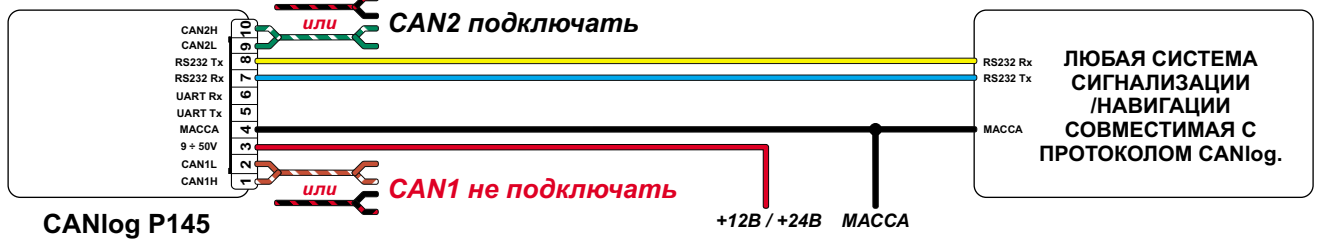

Марка: KIA	Модель: SPORTAGE	Год: 08→
Модуль: CANlog P145	Программа №: 236 от 2014-12-03	rev.02

ПОСЛЕДОВАТЕЛЬНОСТЬ ПОДКЛЮЧЕНИЯ ПРОВОДОВ: МАССА, +12В / +24В, УСТАНОВИТЬ НОМЕР ПРОГРАММЫ ДЛЯ ОПРЕДЕЛЕННОГО АВТОМОБИЛЯ, ПОДКЛЮЧИТЬ CAN-L И CAN-H.

CAN2

разъем для диагностики
оранжевый pin6 CANH

зеленый pin14 CANL
разъем для диагностики