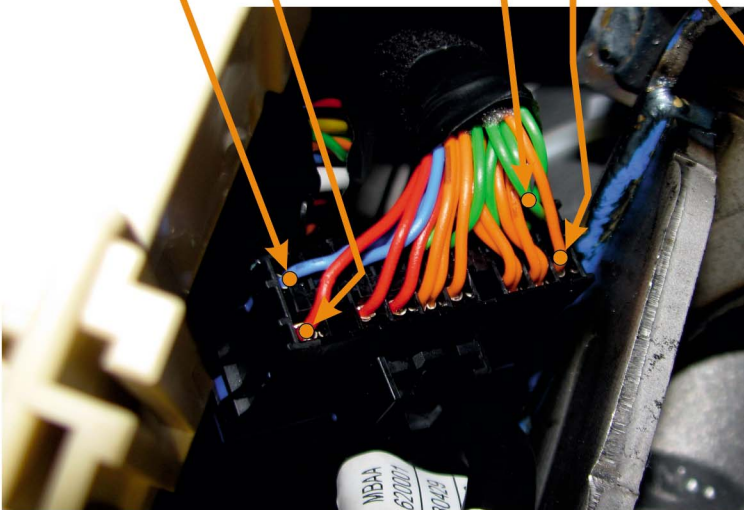

Марка: KIA	Модель: SPORTAGE	Год: 14→
Модуль: CANlog P145	Программа №: 244 от 2014-03-25	rev.00

**ПОСЛЕДОВАТЕЛЬНОСТЬ ПОДКЛЮЧЕНИЯ ПРОВОДОВ: МАССА, +12В / +24В, УСТАНОВИТЬ НОМЕР ПРОГРАММЫ ДЛЯ ОПРЕДЕЛЕННОГО АВТОМОБИЛЯ, ПОДКЛЮЧИТЬ CAN-L И CAN-H.**

**блок предохранителей (ЗАД)**