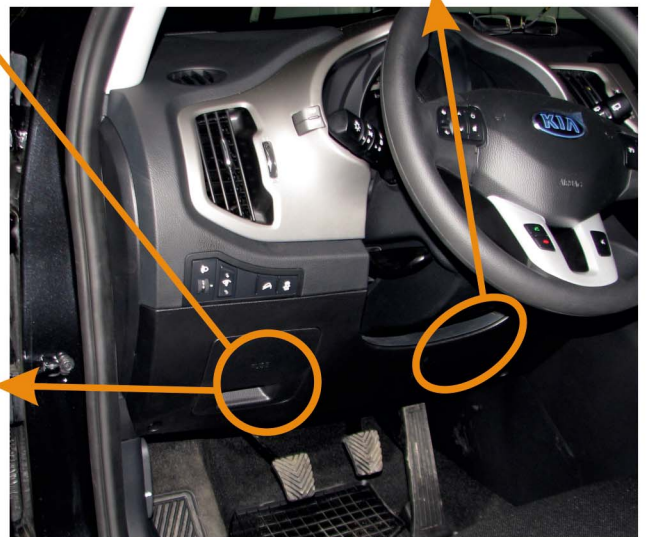

Марка: KIA	Модель: SPORTAGE	Год: 14→
Модуль: CANlog P145	Программа №: 244 от 2014-03-25	rev.00

**ПОСЛЕДОВАТЕЛЬНОСТЬ ПОДКЛЮЧЕНИЯ ПРОВОДОВ: МАССА, +12В / +24В, УСТАНОВИТЬ НОМЕР ПРОГРАММЫ ДЛЯ ОПРЕДЕЛЕННОГО АВТОМОБИЛЯ, ПОДКЛЮЧИТЬ CAN-L И CAN-H.**

**блок предохранителей (ЗАД)**