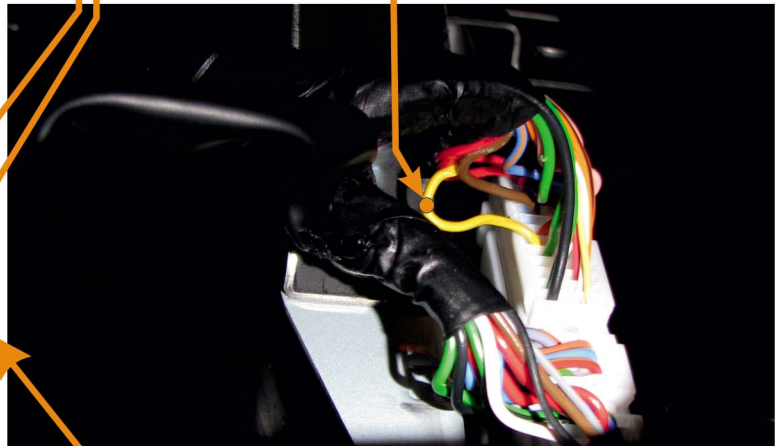

Марка: KIA	Модель: SPORTAGE	Год: 14→
Модуль: CANlog P145	Программа №: 244 от 2014-03-25	rev.00

**ПОСЛЕДОВАТЕЛЬНОСТЬ ПОДКЛЮЧЕНИЯ ПРОВОДОВ: МАССА, +12В / +24В, УСТАНОВИТЬ НОМЕР ПРОГРАММЫ ДЛЯ ОПРЕДЕЛЕННОГО АВТОМОБИЛЯ, ПОДКЛЮЧИТЬ CAN-L И CAN-H.**

**блок предохранителей (ЗАД)**