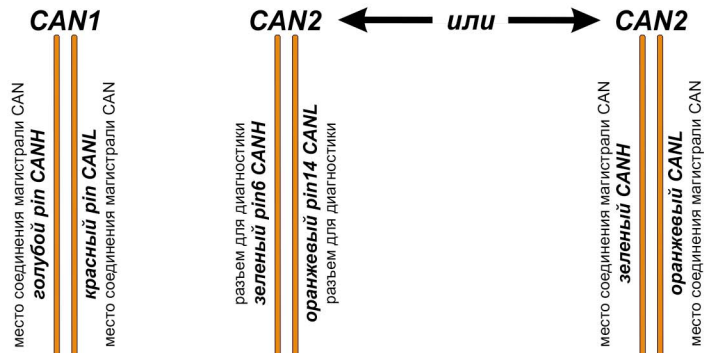

Марка: KIA	Модель: SPORTAGE	Год: 14→
Модуль: CANlog P145	Программа №: 244 от 2014-03-25	rev.00

**ПОСЛЕДОВАТЕЛЬНОСТЬ ПОДКЛЮЧЕНИЯ ПРОВОДОВ: МАССА, +12В / +24В, УСТАНОВИТЬ НОМЕР ПРОГРАММЫ ДЛЯ ОПРЕДЕЛЕННОГО АВТОМОБИЛЯ, ПОДКЛЮЧИТЬ CAN-L И CAN-H.**

**блок предохранителей (ЗАД)**