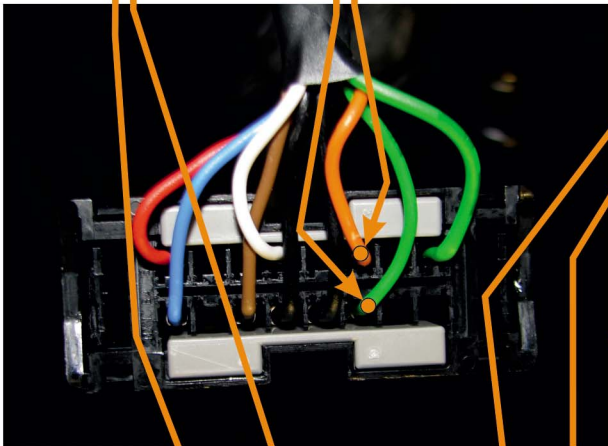

Марка: KIA	Модель: SPORTAGE	Год: 14→
Модуль: CANlog P145	Программа №: 244 от 2014-03-25	rev.00

**ПОСЛЕДОВАТЕЛЬНОСТЬ ПОДКЛЮЧЕНИЯ ПРОВОДОВ: МАССА, +12В / +24В, УСТАНОВИТЬ НОМЕР ПРОГРАММЫ ДЛЯ ОПРЕДЕЛЕННОГО АВТОМОБИЛЯ, ПОДКЛЮЧИТЬ CAN-L И CAN-H.**

**блок предохранителей (ЗАД)**