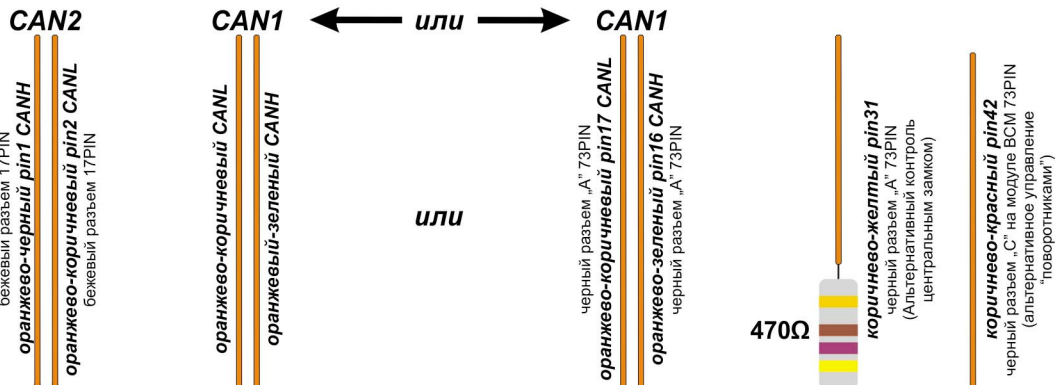

Марка: <b>SKODA</b>	Модель: <b>OCTAVIA III (NE)</b>	Год: <b>13→</b>
Модуль: <b>CANlog P145</b>	Программа №: <b>391</b> от 2015-11-06	rev.04

**ПОСЛЕДОВАТЕЛЬНОСТЬ ПОДКЛЮЧЕНИЯ ПРОВОДОВ: МАССА, +12В / +24В, УСТАНОВИТЬ НОМЕР ПРОГРАММЫ ДЛЯ ОПРЕДЕЛЕННОГО АВТОМОБИЛЯ, ПОДКЛЮЧИТЬ CAN-L И CAN-H.**

**VCM A разъем**

**VIN:**  
**TMBxxxNExxxxxxxxxx**