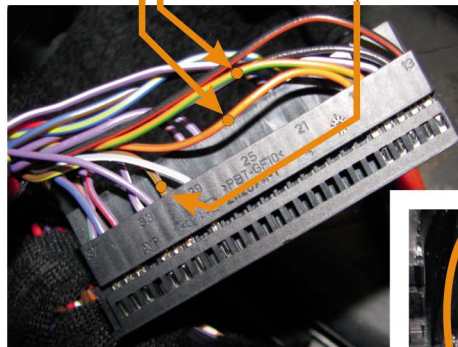

Марка: <b>SKODA</b>	Модель: <b>OCTAVIA III (NE)</b>	Год: <b>13→</b>
Модуль: <b>CANlog P145</b>	Программа №: <b>391</b> от 2015-11-06	rev.04

**ПОСЛЕДОВАТЕЛЬНОСТЬ ПОДКЛЮЧЕНИЯ ПРОВОДОВ: МАССА, +12В / +24В, УСТАНОВИТЬ НОМЕР ПРОГРАММЫ ДЛЯ ОПРЕДЕЛЕННОГО АВТОМОБИЛЯ, ПОДКЛЮЧИТЬ CAN-L И CAN-H.**

**VCM A разъем**

**VIN:**  
**TMBxxxNExxxxxxxxxx**