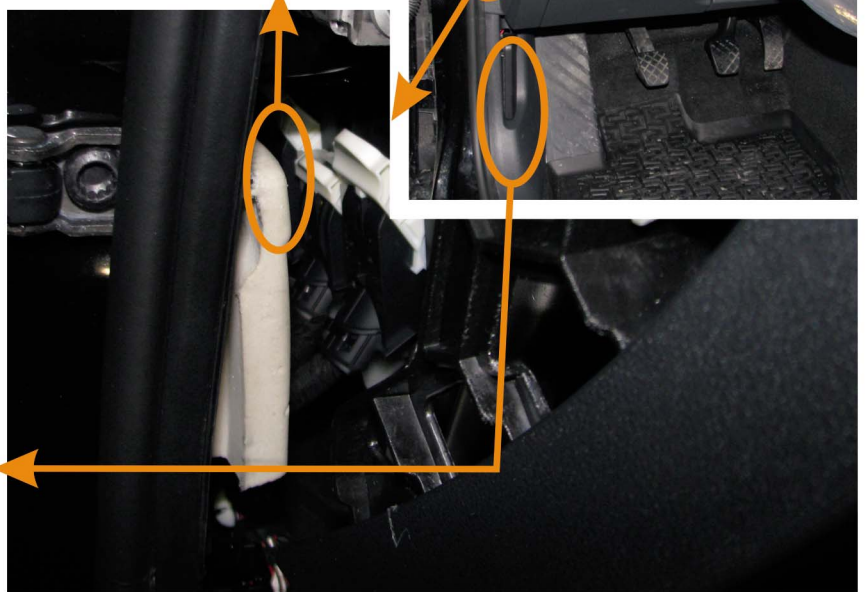

Марка: <b>SKODA</b>	Модель: <b>OCTAVIA III (NE)</b>	Год: <b>13→</b>
Модуль: <b>CANlog P145</b>	Программа №: <b>391</b> от 2015-11-06	rev.04

**ПОСЛЕДОВАТЕЛЬНОСТЬ ПОДКЛЮЧЕНИЯ ПРОВОДОВ: МАССА, +12В / +24В, УСТАНОВИТЬ НОМЕР ПРОГРАММЫ ДЛЯ ОПРЕДЕЛЕННОГО АВТОМОБИЛЯ, ПОДКЛЮЧИТЬ CAN-L И CAN-H.**

**VCM A разъем**

**VIN:**  
**TMBxxxNExxxxxxxxxx**