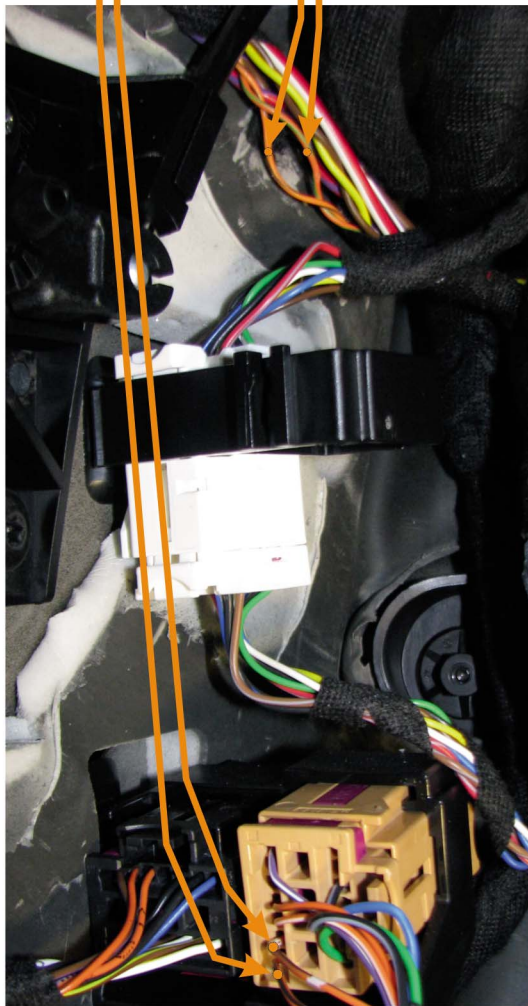

Марка: <b>SKODA</b>	Модель: <b>OCTAVIA III (NE)</b>	Год: <b>13→</b>
Модуль: <b>CANlog P145</b>	Программа №: <b>391</b> от 2015-11-06	rev.04

**ПОСЛЕДОВАТЕЛЬНОСТЬ ПОДКЛЮЧЕНИЯ ПРОВОДОВ: МАССА, +12В / +24В, УСТАНОВИТЬ НОМЕР ПРОГРАММЫ ДЛЯ ОПРЕДЕЛЕННОГО АВТОМОБИЛЯ, ПОДКЛЮЧИТЬ CAN-L И CAN-H.**

**VCM A разъем**

**VIN:**  
**TMBxxxNExxxxxxxxxx**