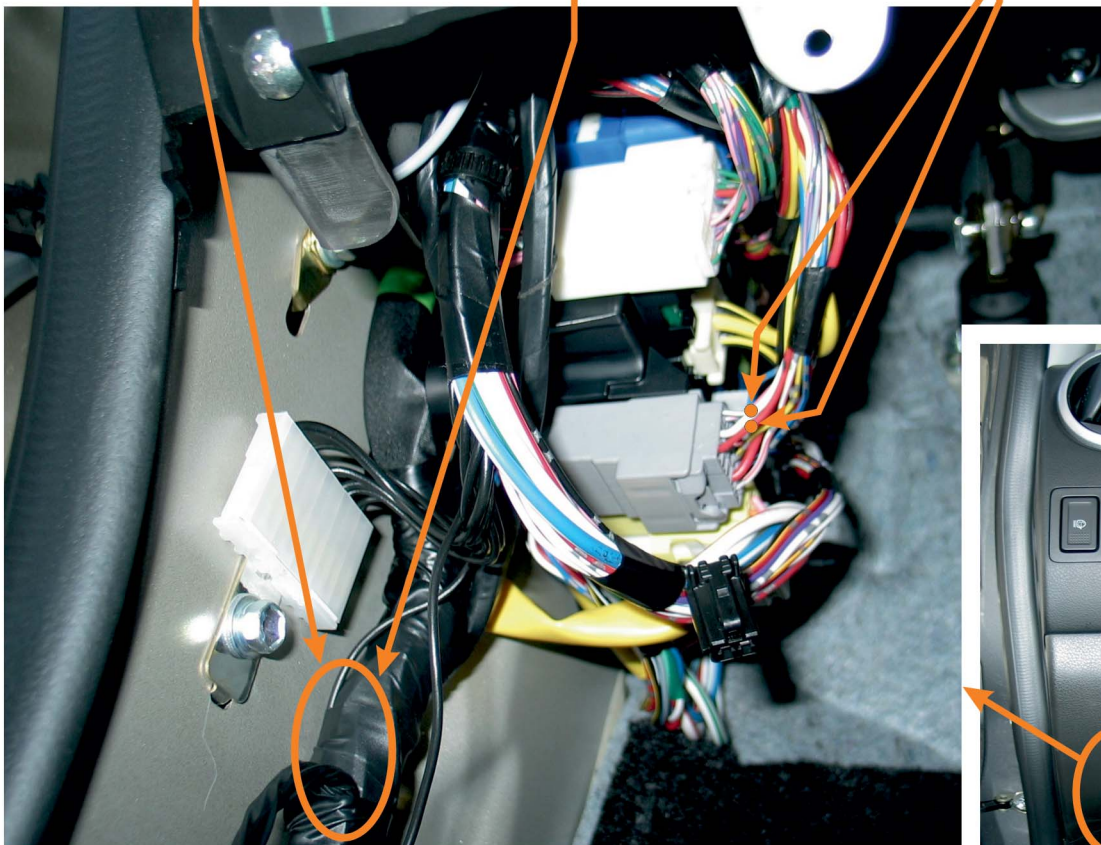

Марка: SUZUKI	Модель: GRAND VITARA	Год: 05→
Модуль: CANlog P145	Программа №: 115 от 2013-06-24	rev.00

ПОСЛЕДОВАТЕЛЬНОСТЬ ПОДКЛЮЧЕНИЯ ПРОВОДОВ: МАССА, +12В / +24В, УСТАНОВИТЬ НОМЕР ПРОГРАММЫ ДЛЯ ОПРЕДЕЛЕННОГО АВТОМОБИЛЯ, ПОДКЛЮЧИТЬ CAN-L И CAN-H.

**ЛЕВАЯ ЛАМПА
УКАЗАТЕЛЯ ПОВОРОТА**
белый разъем 16PIN коробка предохранителей
или жгут в порог водителя
зелено-желтый

**ПРАВАЯ ЛАМПА
УКАЗАТЕЛЯ ПОВОРОТА**
белый разъем 16PIN коробка предохранителей
или жгут в порог водителя
зелено-красный

CAN1
серый разъем 15PIN
красный pin1 CANH
белый pin6 CANL
серый разъем 15PIN

СТАРТЕР черно-желтый
(тонкий) белый разъем 4PIN коробка предохранителей

+12V бело-зеленый
(толстый) белый разъем 6PIN коробка предохранителей