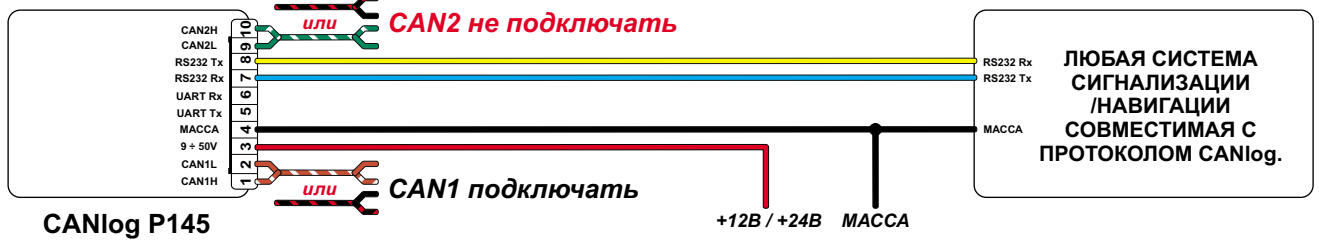

Марка: SUZUKI	Модель: GRAND VITARA	Год: 05→
Модуль: CANlog P145	Программа №: 115 от 2013-06-24	rev.00

ПОСЛЕДОВАТЕЛЬНОСТЬ ПОДКЛЮЧЕНИЯ ПРОВОДОВ: МАССА, +12В / +24В, УСТАНОВИТЬ НОМЕР ПРОГРАММЫ ДЛЯ ОПРЕДЕЛЕННОГО АВТОМОБИЛЯ, ПОДКЛЮЧИТЬ CAN-L И CAN-H.

**ЛЕВАЯ ЛАМПА
УКАЗАТЕЛЯ ПОВОРОТА**
белый разъем 16PIN коробка предохранителей
или жгут в порог водителя
зелено-желтый

**ПРАВАЯ ЛАМПА
УКАЗАТЕЛЯ ПОВОРОТА**
белый разъем 16PIN коробка предохранителей
или жгут в порог водителя
зелено-красный

CAN1
серый разъем 15PIN
красный pin1 CANH
белый pin6 CANL
серый разъем 15PIN

СТАРТЕР черно-желтый
(тонкий) белый разъем 4PIN коробка предохранителей

+12V бело-зеленый
(толстый) белый разъем 6PIN коробка предохранителей