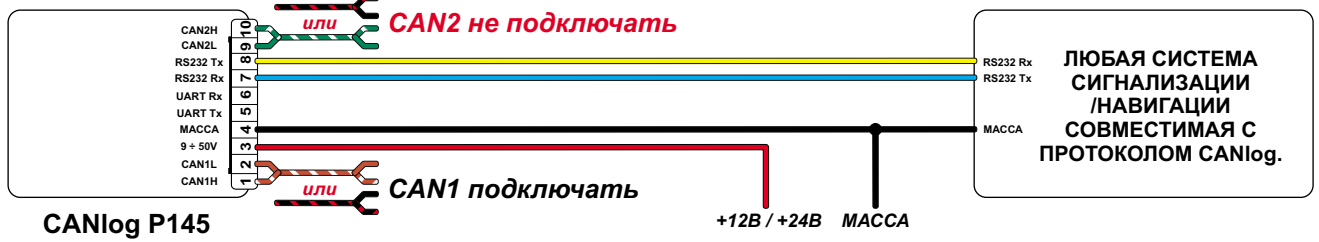

Марка: SUZUKI	Модель: GRAND VITARA	Год: 08→
Модуль: CANlog P145	Программа №: 115 от 2013-06-24	rev.00

ПОСЛЕДОВАТЕЛЬНОСТЬ ПОДКЛЮЧЕНИЯ ПРОВОДОВ: МАССА, +12В / +24В, УСТАНОВИТЬ НОМЕР ПРОГРАММЫ ДЛЯ ОПРЕДЕЛЕННОГО АВТОМОБИЛЯ, ПОДКЛЮЧИТЬ CAN-L И CAN-H.

CANlog P145

CAN1
серый разъем 15PIN
белый pin6 CANL
красный pin1 CANH
серый разъем 15PIN

**ЛЕВАЯ ЛАМПА
УКАЗАТЕЛЯ ПОВОРОТА**
белый разъем 16PIN коробка предохранителей
или жгут в пороге водителя
зелено-желтый

**ПРАВАЯ ЛАМПА
УКАЗАТЕЛЯ ПОВОРОТА**
белый разъем 16PIN коробка предохранителей
или жгут в пороге водителя
зелено-красный

+12V бело-зеленый
(толстый) белый разъем 6PIN коробка предохранителей

СТАРТЕР черно-желтый
(тонкий) белый разъем 4PIN коробка предохранителей